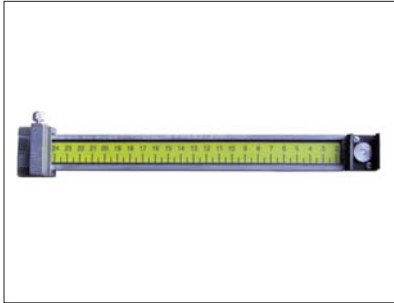

Zubehör LONGUS Wuchtmaschinen Pkw

ZK-A Gewichtepositionslehre
Art.-Nr. 300110000

KSLM Schnellspannmutter
Art.-Nr. 300110024 - 36er Welle
Art.-Nr. 300110026 - 40er Welle

Adapter Haweka 36/40 mm
Art.-Nr. 140010040

Diverse Adapter klein bis groß für
36er und 40er Welle

Konus m. Scheibe 122-174 mm für
Zwillingbereifung
Art.-Nr. 300100030 - 40er Welle

Wuchtring ø außen 225 mm
Art.-Nr. 500031440

Spannvorrichtung Motorrad ø 14 mm
inkl. Radbügel
Art.-Nr. 500032296 - 36er Welle

Spannvorrichtung Motorrad
ø 14/19 mm, 40er Welle
Art.-Nr. 300110028

Duoexpert Zentriersystem ø 36 mm
Haweka
Art.-Nr. 140010042

DK-W Universaladapter mit
Meßlehre
Art.-Nr. 300110009 - 40er Welle

Andrückteller ca. 200 mm (Pkw)
Art.-Nr. 140010448