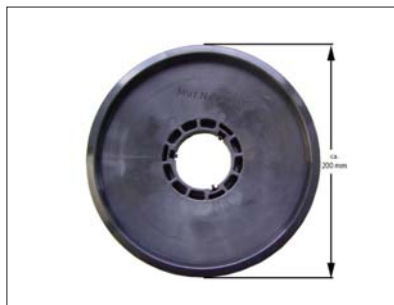

Zubehör LONGUS Wuchtmaschinen Pkw

ZK-A Gewichtepositionslehre
Art.-Nr. 300110000

KSLM Schnellspannmutter
Art.-Nr. 300110024 - 36er Welle
Art.-Nr. 300110026 - 40er Welle

Adapter Haweka 36/40 mm
Art.-Nr. 140010040

Diverse Adapter klein bis groß für
36er und 40er Welle

Konus m. Scheibe 122-174 mm für
Zwillingbereifung
Art.-Nr. 300100030 - 40er Welle

Wuchtring ø außen 225 mm
Art.-Nr. 500031440

Spannvorrichtung Motorrad ø 14 mm
inkl. Radbügel
Art.-Nr. 500032296 - 36er Welle

Spannvorrichtung Motorrad
ø 14/19 mm, 40er Welle
Art.-Nr. 300110028

Duoexpert Zentriersystem ø 36 mm
Haweka
Art.-Nr. 140010042

DK-W Universaladapter mit
Meßlehre
Art.-Nr. 300110009 - 40er Welle

Andrückteller ca. 200 mm (Pkw)
Art.-Nr. 140010448